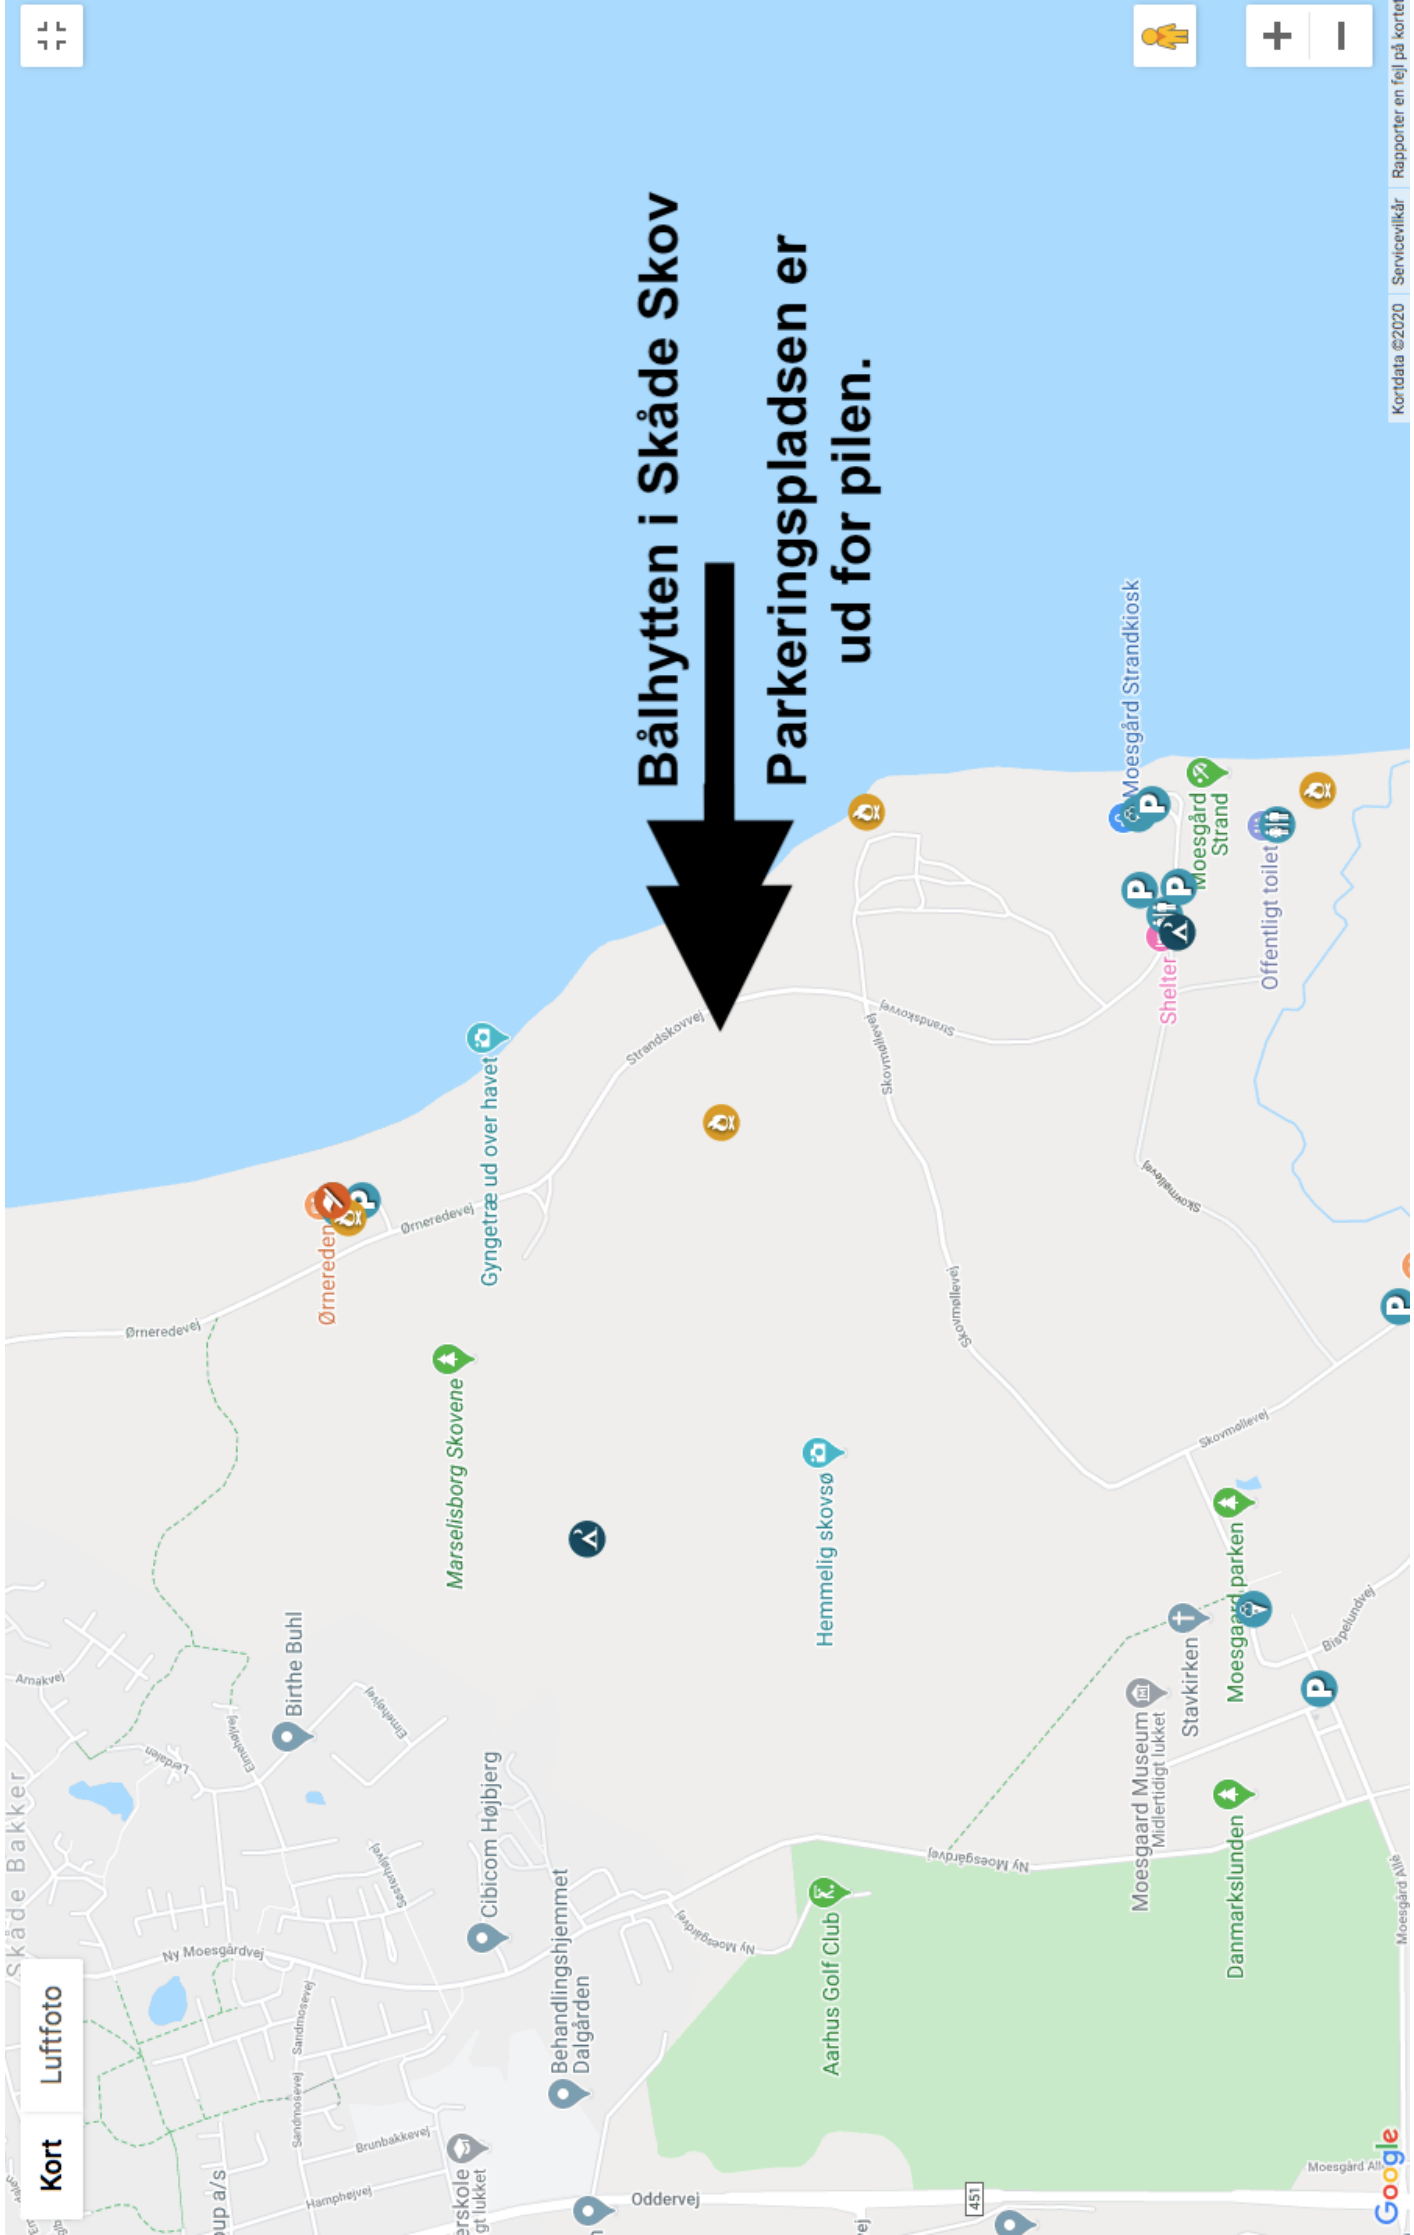

Bålhytten i Skåde Skov
Parkeringspladsen er
ud for pilen.

Kort

Luftfoto