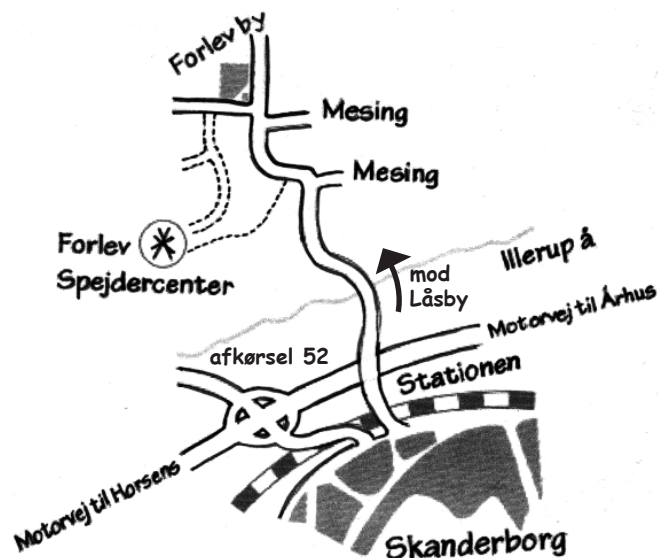

Kørselsvejledning til Forlev Spejdercenter

Kommer du ad motorvejen (E45):

- Drej af motorvejen ved afkørsel 52, Skanderborg V.
- Kør i retning af Skanderborg
- Ved 2. lysregulerede kryds (ved banegården), drejes til venstre mod Låsby.
- Efter ca. 3 km kørsel (igennem ådalen), kommer Forlev by. Her drejer du til venstre af Illerupvej (1. vej efter byskiltet).
- Når du er kørt igennem byen, drejer du til venstre ad grusvejen (Skyggelundsvej, 1. vej på venstre hånd).
- Ved Y-krydset (efter ca. 200 m), holder du til venstre.
- Følg vejen videre, så kan du næsten ikke køre forkert...

Kommer med tog:

- Stå af toget på Skanderborg station - husk al bagage.
- På stationen vil du møde et par lagmænd, som vil tage sig af at fragte din bagage til centret. De forklarer dig samtidig, den vej du skal gå til centret.

Centrets adresse er:

Forlev Spejdercenter
Skyggelundsvej 3
Forlev
8660 Skanderborg