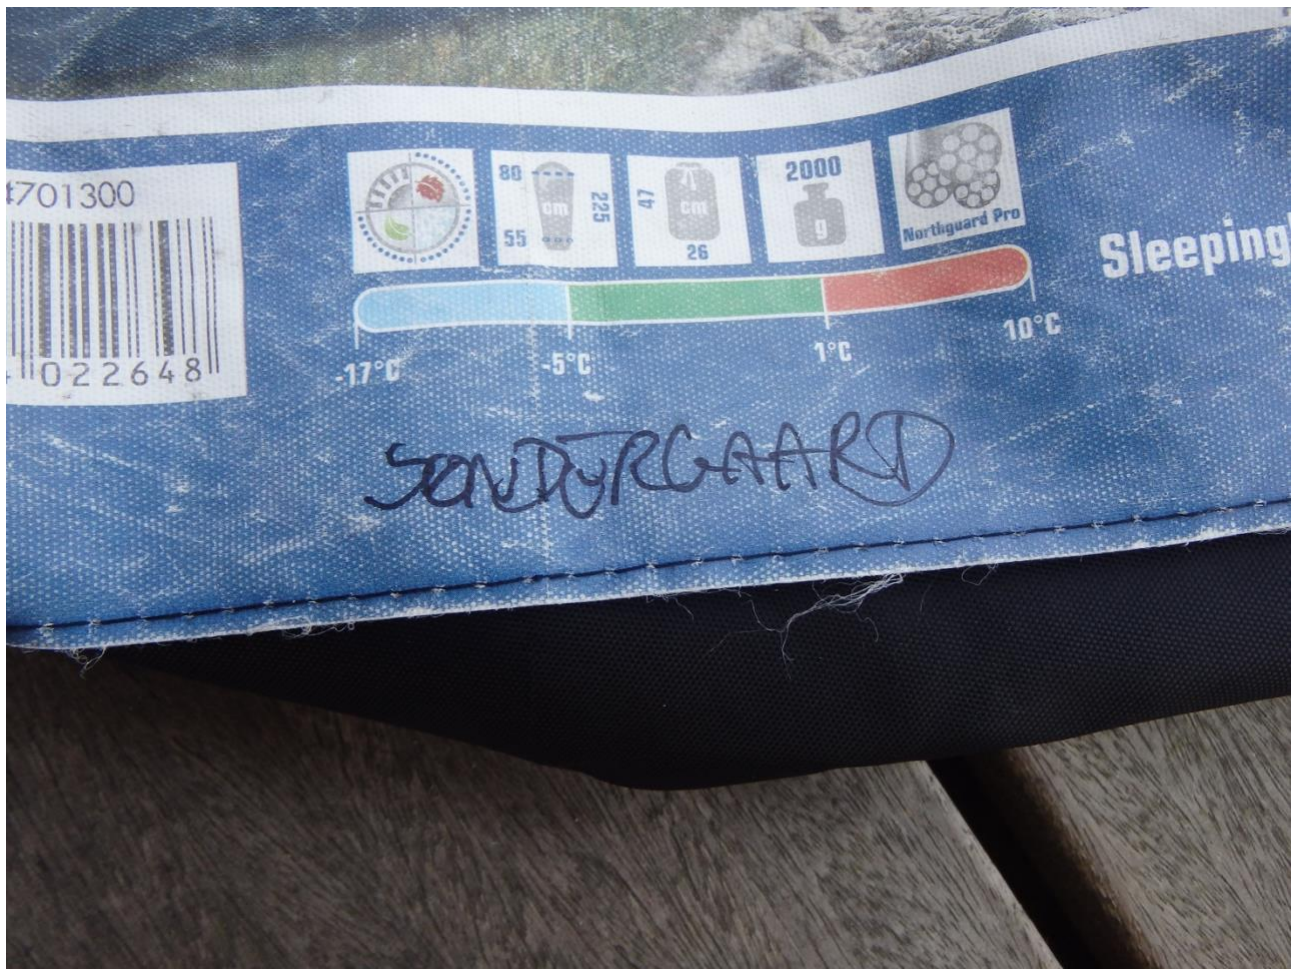

Glemte sager fra sommerlejr 2021 til Ryekol, fundet i Holmespejdernes lejr

Glemte sager fra sommerlejr 2021 til Ryekol, fundet i Holmespejdernes lejr

Glemte sager fra sommerlejr 2021 til Ryekol, fundet i Holmespejdernes lejr